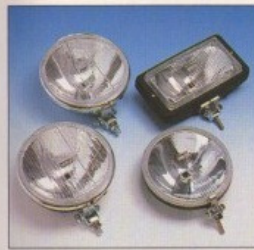

EXTRA LAMPEN BOSCH

Verstraler, zwart	
207 932 021	Bosch Rallye 180
Ver-/breedstraler, zwart	
207 930 504	Bosch Rallye 180
Verstraler, zwart	
207 930 405	Bosch Rallye 190
Ver-/breedstraler, zwart	
207 931 809	Bosch Profi