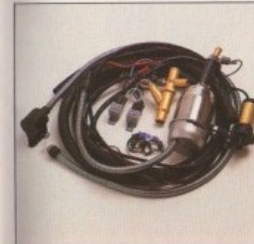

CALIX TOTAL INTERIEURVERWARMING

SAAB 99, 90, 900	
260 140 009	950,86