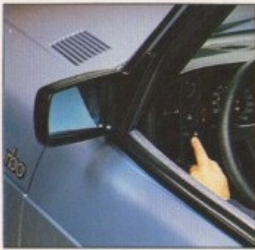

ELEKTRISCHE SPIEGELS

SAAB 99, 90, 900 M81— (10)85 46 053	1.088,45
SAAB 99, 900—M80 (10)85 45 428	*