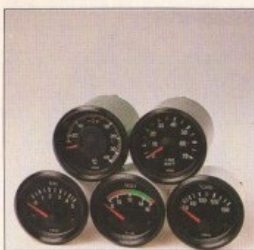

ELEKTRISCHE UITRUSTING

INSTRUMENTEN

φ 52 mm	
214 151 003	Toerenteller .....
214 154 007	voltmeter .....
214 153 009	Oliedruk meter .....
214 152 001	Olietemp. meter .....
214 150 005	Buitentemp. meter .....