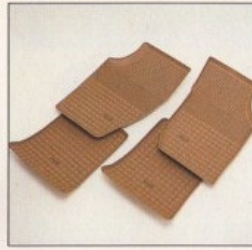

MATTEN MET OPSTAANDE RAND

Komplete set vóór en achter		
Saab 900		
132 300 005	Beige	142,57
132 303 009	Zwart	142,57
132 302 001	Bokhara	142,57
132 301 003	Blauw	142,57