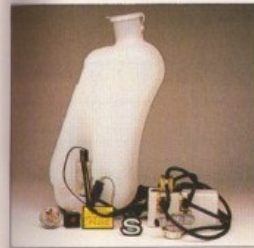

WATERINJECTIE

SAAB 99, 900 Turbo—M80	
(19)24 455	1.557,01