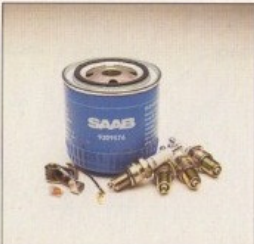

SERVICE-SET	
SAAB 99 M79-, SAAB 900 M79-M80 (10)93 20 417	..... *
SAAB 99 Turbo M79-M80 SAAB 900 Turbo (10)88 17 306	 37,64