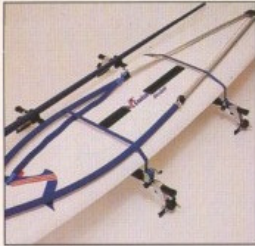

SURFPLANKHOUDER

116 136 409 Houder 100,09
116 136 359 Slot 132,19