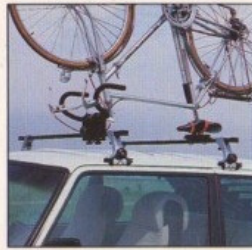

116 136 011 46,28

BAGAGESTEUN

116 136 243 45,34

FIETSHOUDER

116 136 334 Houder 81,66
116 136 342 Slot 36,83

FIETSHOUDER

Voor staande fiets 130,29
116 136 235 130,29

BOOTHOUDER