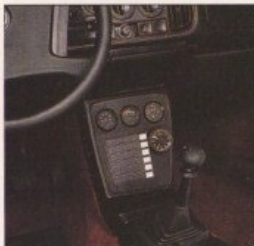

RADIO

Vraag voor het complete
Philips auto-audio
programma informatie
bij uw SAAB-dealer

ACCESSOIRES CONSOLE

SAAB 900 M83—		
204 605 000	Voorzijde	133,89
204 610 000	Achterzijde	
	Blauw M83—	*
204 611 008	Achterzijde	
	Mohair M83—	85,97
204 612 006	Achterzijde	
	Bokhara M83—	85,97
204 613 004	Achterzijde	
	Kashmir M83—	85,97
204 614 002	Achterzijde	
	Zwart M83—	85,97
204 619 001	Achterzijde	
	Blauw M84—	85,97
204 621 007	Achterzijde	
	Bokhara M84—	85,97

Extra accessoires voor console
204 605 000

Frontplaat		
204 605 018	boven, zonder gaten	28,26
204 605 026	boven, met 3 instrument gaten ϕ 52 mm	29,40
204 605 034	onder, zonder gaten	54,84

Voor één instrument ϕ 52 mm en cassettebox		
204 605 042	Frontplaat	65,21
204 651 004	Cassettehouder p/ist	1,99

CASSETTEBOX

Voor console 204 605 000		
204 605 307	.....	65,21

CASSETTEBOX

204 652 002	.....	33,58

ACCESSOIRES CONSOLE

SAAB 900 M79—M82		
204 603 005	.....	225,04

Extra accessoires voor console

204 603 005	.....	
204 600 019	Frontplaat	9,79
Frontplaat voor 3 instrumenten		
204 600 084	.....	10,97

RADIO CONSOLE

SAAB 99, 90 M83—		
204 607 006	Radioconsole	293,72
204 607 022	Frontplaat voor 3 instrumenten	19,03

SPEAKERSET 40 W

Montage in dashboard SAAB 900		
204 515 001	.....	245,00
Montage in de hoedenplank SAAB 900, 90		
204 516 009	.....	194,85