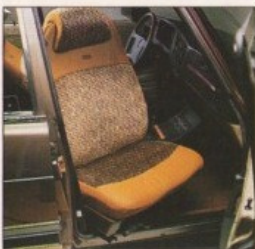

DRAAIBARE STOEL

SAAB 99, 90, 900	
118 118 009	2.454,03