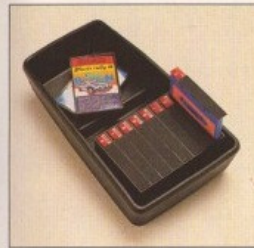

TUNNELCONSOLE

SAAB 900	
204 650 006	72,72

CASSETTEHOUDER

204 651 004 1 st	1,99