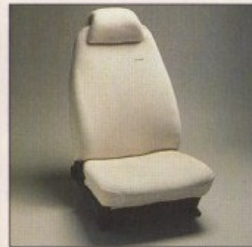

KORALL

Komplete set voor vóórstoelen en achterbank
incl. hoofdsteunen vóór en achter
SAAB 99, 90, 900 M80—2d, 3d
129 400 008 Wit 415,46

SAAB 99, 90, 900 M80—4d, 5d
129 400 107 Wit 415,46