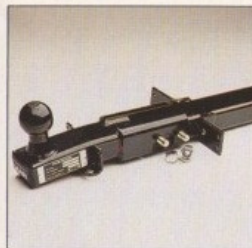

INKLAPBARE TREKHAAK

Niet in Nederland toegestaan	
SAAB 90, 900 M81—	
117 187 005	*
117 106 005	kabelset 27,37

VASTE TREKHAAK

In hoogte verstelbaar met losse kogelkop	
SAAB 90, 900 M81—	
117 186 007 = 117 186 205	275,00
117 106 005	kabelset 27,37