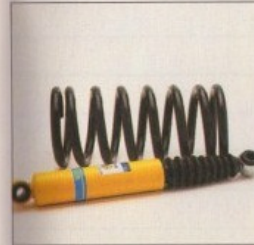

VERLAGINGSSET

SAAB 900 M79—	
(19)26 559	1.334,56