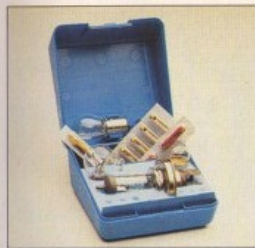

RESERVELAMP

SAAB 900
238 811 004 29,87

SAAB 95, 96, 99
238 810 006 29,87