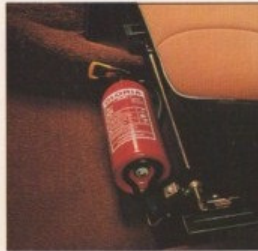

RUITENSPROEIERWARMER

115 200 008 67,15

GEVARENDRIEHOEK
115 108 003 38,31

EHBO-KUSSEN
115 136 004 Groot 112,78
115 135 006 Normaal 67,15

RESERVETANK
120 109 004 5 ltr plastic 25,17
120 107 008 10 ltr metaal 35,16
Reservetank met houder voor
montage onder de kofferruimte
Saab 90, 900
120 110 002 5 ltr metaal 65,57