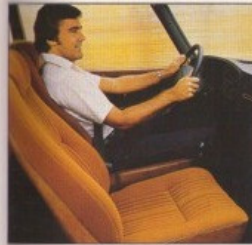

TRAININGSPAK

Blauw		
221 200 009	S	184,93
221 201 007	M	184,93
221 202 005	L	184,93
221 203 003	XL	184,93

KOMFORT

LEREN SPORTSTUUR

SAAB 99, 90, 900		
3 spaken		
(19)23 705	Zwart	330,49

LEREN SPORTSTUUR

4 spaken		
(19)26 740	Zwart	475,44
(19)26 757	Colorado	475,44
(19)26 765	Sierra	475,44
(19)26 773	Wit	475,44